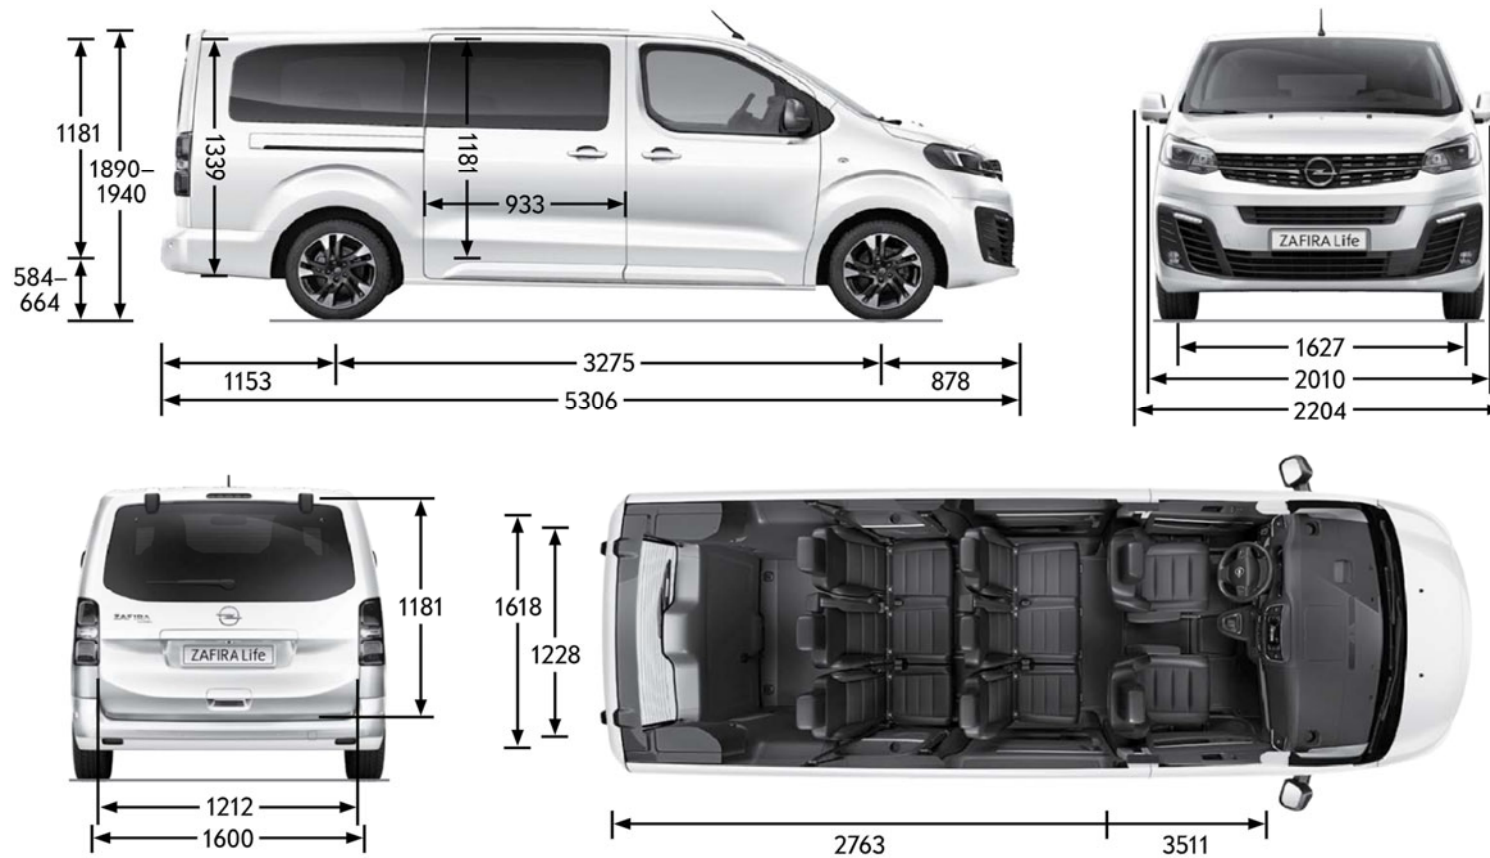

Splošne tehnične specifikacije	
Dimenzije vozila v mm	Zafira Life L
Višina / s povečano nosilnostjo / s paketom za slabe ceste	1890 / 1935 / 1940
Dolžina	5306
Medosna razdalja	3275
Širina (z odprtima/poklopljenima zunanjsima ogledaloma)	2204 / 2010
Kolotek (spredaj/zadaj)	1627 / 1600
Obračalni krog v m	
Od robnika do robnika	12,9
Od zidu do zidu	12,4

Splošne tehnične specifikacije	
Notranje dimenzije v mm	Zafira Life L
Največja dolžina s poklopljenim sovoznikovim sedežem	3511
Dolžina za prvo vrsto sedežev	2763
Širina med notranjima obodoma koles	1228
Največja širina	1618
Največja višina	1339
Velikost obremenitve (m³)	
Največja prostornina za tovor do naslonjal sedežev v prvi vrsti	4,9