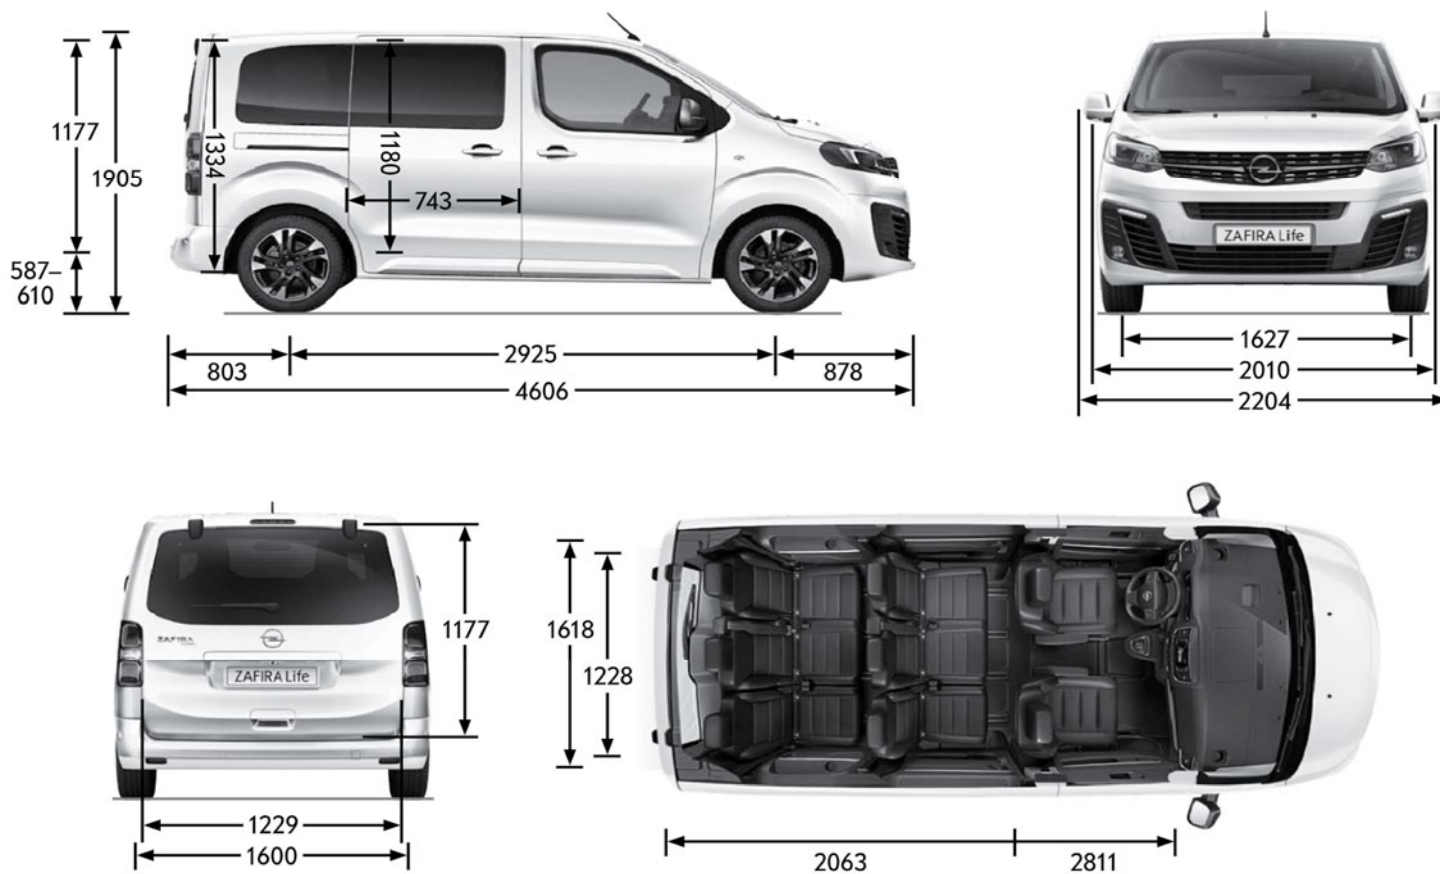

Splošne tehnične specifikacije	
Dimenzije vozila v mm	Zafira Life S
Višina	1905
Dolžina	4606
Medosna razdalja	2925
Širina (z odprtima/poklopljenima zunanjsima ogledaloma)	2204 / 2010
Kolotek (spredaj/zadaj)	1627 / 1600
Obračalni krog v m	Zafira Life S
Od robnika do robnika	11,8
Od zidu do zidu	11,3

Splošne tehnične specifikacije	
Notranje dimenzije v mm	Zafira Life S
Največja dolžina s poklopljenim sovoznikovim sedežem	2811
Dolžina za prvo vrsto sedežev	2063
Širina med notranjima obodoma koles	1228
Največja širina	1618
Največja višina	1334
Velikost obremenitve (m³)	Zafira Life S
Največja prostornina za tovor do naslonjal sedežev v prvi vrsti	3,6