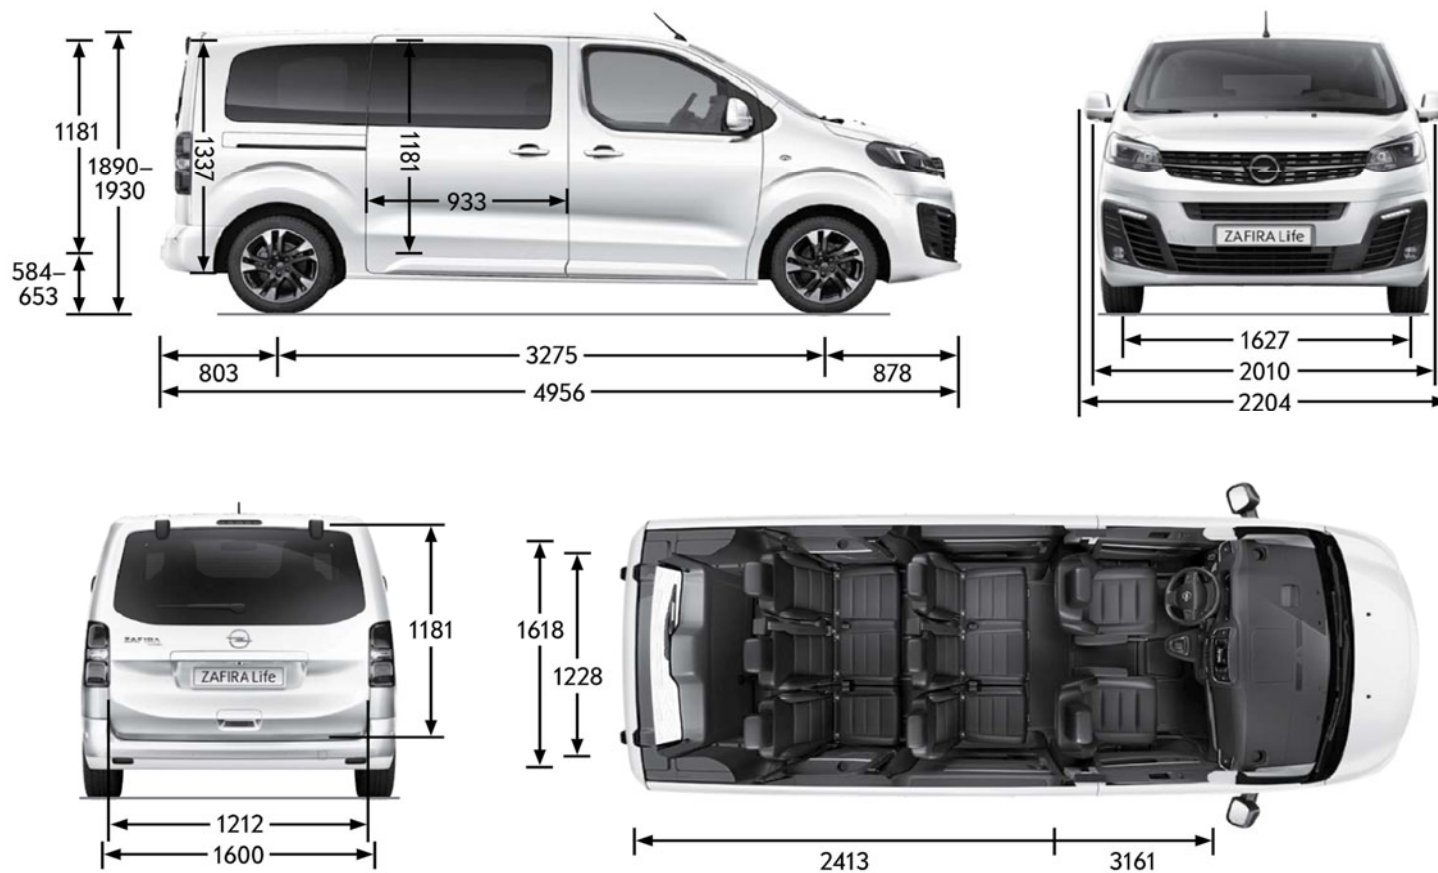

S- standardna oprema, - ni na voljo

Splošne tehnične specifikacije	
Dimenzije vozila v mm	Zafira Life S
Višina	1905
Dolžina	4606
Medosna razdalja	2925
Širina (z odprtima/poklopljenima zunanjsima ogledaloma)	2204 / 2010
Kolotek (spredaj/zadaj)	1627 / 1600
Obračalni krog v m	Zafira Life S
Od robnika do robnika	11,8
Od zidu do zidu	11,3

Splošne tehnične specifikacije	
Notranje dimenzije v mm	Zafira Life S
Največja dolžina s poklopljenim sovoznikovim sedežem	2811
Dolžina za prvo vrsto sedežev	2063
Širina med notranjima obodoma koles	1228
Največja širina	1618
Največja višina	1334
Velikost obremenitve (m ³)	Zafira Life S
Največja prostornina za tovor do naslonjal sedežev v prvi vrsti	3,6

Splošne tehnične specifikacije	
Dimenzije vozila v mm	Zafira Life M
Višina / s povečano nosilnostjo / s paketom za slabe ceste	1890 / 1925 / 1930
Dolžina	4956
Medosna razdalja	3275
Širina (z odprtima/poklopljenima zunanjsima ogledaloma)	2204 / 2010
Kolotek (spredaj/zadaj)	1627 / 1600
Obračalni krog v m	
Od robnika do robnika	12,9
Od zidu do zidu	12,4

Splošne tehnične specifikacije	
Dimenzije vozila v mm	Zafira Life L
Višina / s povečano nosilnostjo / s paketom za slabe ceste	1890 / 1935 / 1940
Dolžina	5306
Medosna razdalja	3275
Širina (z odprtima/poklopljenima zunanjsima ogledaloma)	2204 / 2010
Kolotek (spredaj/zadaj)	1627 / 1600
Obračalni krog v m	
Od robnika do robnika	12,9
Od zidu do zidu	12,4